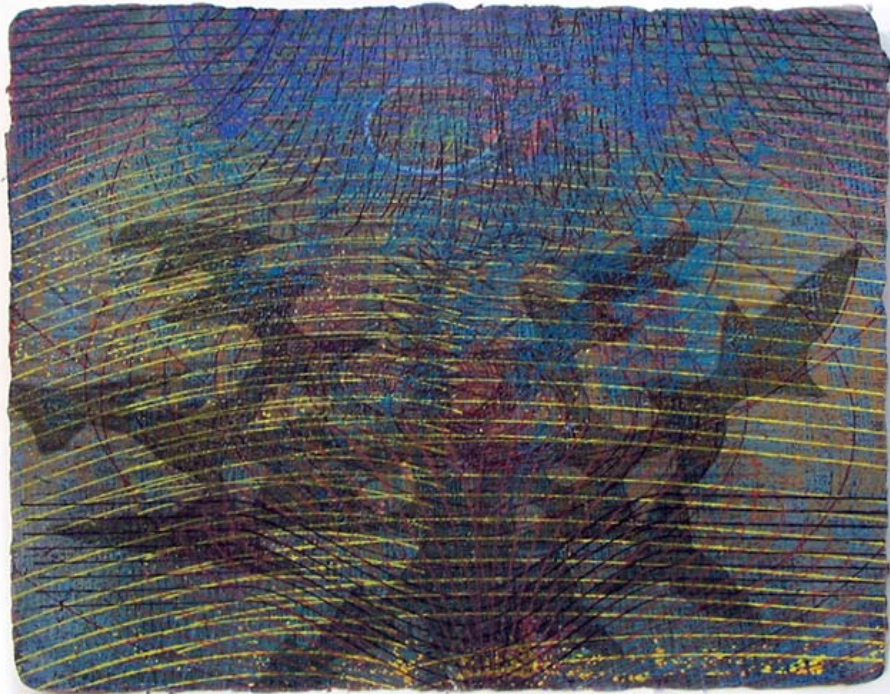

Michael C. Thomas

1201 Bydding, Ann Arbor, MI 48103

skype: 315-849-3312 / e-mail: emtee@mcthomas.com / web: mcthomas.com

15) "Botanicals" / monoprint / 9"x12" ea. / 2007