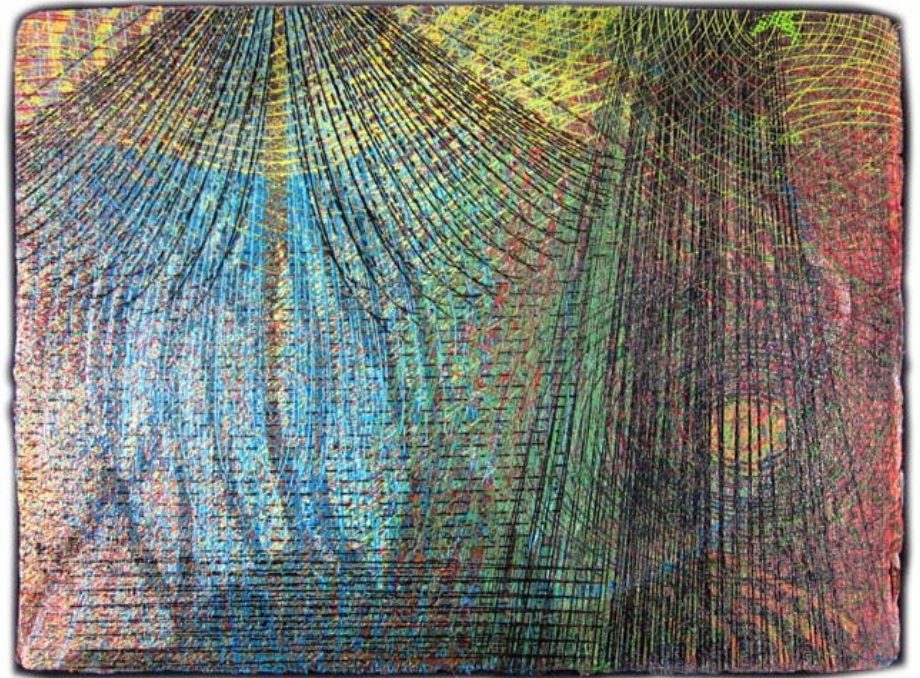

Michael C. Thomas

1201 Bydding, Ann Arbor, MI 48103

skype: 315-849-3312 / e-mail: emtee@mcthomas.com / web: mcthomas.com

15) "Botanicals" / monoprint / 9"x12" ea. / 2007